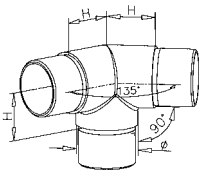

**11.0303.038.22**    Brass Effect

**Adjustable Flush Angle - Ø38.1mm (1.5")**

H 30

**Product Code**    **Finish**

**11.0302.038.20**    Zintec/PROTECTAN - S/S Effect

**11.0302.038.22**    Brass Effect

**Flush Elbow 90° + 1 outlet 90° - Ø38.1mm (1.5")**

H 30

**Product Code**    **Finish**

**11.0304.038.20**    Zintec/PROTECTAN - S/S Effect

**11.0304.038.22**    Brass Effect

**Flush Angle 45° - Ø38.1mm (1.5")**

H 30

**Product Code**    **Finish**

**11.0300.038.20**    Zintec/PROTECTAN - S/S Effect

**11.0300.038.22**    Brass Effect

**Flush Elbow 45° + 1 outlet 90° - Ø38.1mm (1.5")**

H 30

**Product Code**    **Finish**

**11.0315.038.20**    Zintec/PROTECTAN - S/S Effect

**11.0315.038.22**    Brass Effect

**Flush Tee - Ø38.1mm (1.5")**

H 30

**Product Code**    **Finish**

**11.0307.038.20**    Zintec/PROTECTAN - S/S Effect

**11.0307.038.22**    Brass Effect

**Flush Cross - Ø38.1mm (1.5")**

H 30

**Product Code**    **Finish**