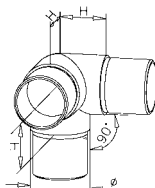

**11.0303.038.22**    Brass Effect

**Adjustable Flush Angle - Ø38.1mm (1.5")**

H 30

**Product Code**    **Finish**

**11.0302.038.20**    Zintec/PROTECTAN - S/S Effect

**11.0302.038.22**    Brass Effect

**Flush Elbow 90° + 1 outlet 90° - Ø38.1mm (1.5")**

H 30

**Product Code**    **Finish**

**11.0304.038.20**    Zintec/PROTECTAN - S/S Effect

**11.0304.038.22**    Brass Effect

**Flush Angle 45° - Ø38.1mm (1.5")**

H 30

**Product Code**    **Finish**

**11.0300.038.20**    Zintec/PROTECTAN - S/S Effect

**11.0300.038.22**    Brass Effect

**Flush Elbow 45° + 1 outlet 90° - Ø38.1mm (1.5")**

H 30

**Product Code**    **Finish**

**11.0315.038.20**    Zintec/PROTECTAN - S/S Effect

**11.0315.038.22**    Brass Effect