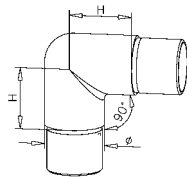

**Product Code**    **Finish**

**12.0311.038.12**    Satin stainless steel

**11.0311.038.22**    Brass Effect

**Flush Curved Elbow 90° - Ø38.1mm (1.5")**

H 30

**Product Code**    **Finish**

**11.0303.038.20**    Zintec/PROTECTAN - S/S Effect

**11.0303.038.22**    Brass Effect

**Adjustable Flush Angle - Ø38.1mm (1.5")**

H 30

**Product Code**    **Finish**

**11.0302.038.20**    Zintec/PROTECTAN - S/S Effect

**11.0302.038.22**    Brass Effect

**Flush Elbow 90° + 1 outlet 90° - Ø38.1mm (1.5")**

**11.0300.038.22**    Brass Effect

**Flush Elbow 45° + 1 outlet 90° - Ø38.1mm (1.5")**

H 30

**Product Code**    **Finish**

**11.0315.038.20**    Zintec/PROTECTAN - S/S Effect

**11.0315.038.22**    Brass Effect