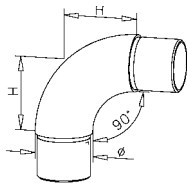

**Flush Curved Elbow 90° - Ø38.1mm (1.5")**

H 30

**Product Code**    **Finish**

**11.0301.038.20**    Zintec/PROTECTAN - S/S Effect

**11.0301.038.22**    Brass Effect

**Flush Angle 30° - Ø38.1mm (1.5")**

H 30

**Product Code**    **Finish**

**12.0311.038.12**    Satin stainless steel

**11.0311.038.22**    Brass Effect

**Flush Curved Elbow 90° - Ø38.1mm (1.5")**

H 30

**Product Code**    **Finish**

**11.0303.038.20**    Zintec/PROTECTAN - S/S Effect

**11.0303.038.22**    Brass Effect

**Adjustable Flush Angle - Ø38.1mm (1.5")**

H 30

**Product Code**    **Finish**

**11.0302.038.20**    Zintec/PROTECTAN - S/S Effect

**11.0302.038.22**    Brass Effect

**Flush Elbow 90° + 1 outlet 90° - Ø38.1mm (1.5")**

**11.0300.038.22**    Brass Effect

**Flush Elbow 45° + 1 outlet 90° - Ø38.1mm (1.5")**

H 30

**Product Code**    **Finish**

**11.0315.038.20**    Zintec/PROTECTAN - S/S Effect

**11.0315.038.22**    Brass Effect