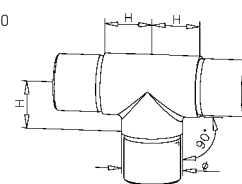

H 30

**Product Code**    **Finish**

**11.0304.038.20**    Zintec/PROTECTAN - S/S Effect

**11.0304.038.22**    Brass Effect

**Flush Angle 45° - Ø38.1mm (1.5")**

H 30

**Product Code**    **Finish**

**11.0300.038.20**    Zintec/PROTECTAN - S/S Effect

**11.0300.038.22**    Brass Effect

**Flush Elbow 45° + 1 outlet 90° - Ø38.1mm (1.5")**

H 30

**Product Code**    **Finish**

**11.0315.038.20**    Zintec/PROTECTAN - S/S Effect

**11.0315.038.22**    Brass Effect

**Flush Tee - Ø38.1mm (1.5")**

H 30

**Product Code**    **Finish**

**11.0307.038.20**    Zintec/PROTECTAN - S/S Effect

**11.0307.038.22**    Brass Effect

**Flush Cross - Ø38.1mm (1.5")**

H 30

**Product Code**    **Finish**