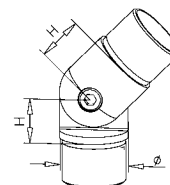

**Product Code**    **Finish**

**12.0311.038.12**    Satin stainless steel

**11.0311.038.22**    Brass Effect

**Flush Curved Elbow 90° - Ø38.1mm (1.5")**

H 30

**Product Code**    **Finish**

**11.0303.038.20**    Zintec/PROTECTAN - S/S Effect

**11.0303.038.22**    Brass Effect

**Adjustable Flush Angle - Ø38.1mm (1.5")**

H 30

**Product Code**    **Finish**

**11.0302.038.20**    Zintec/PROTECTAN - S/S Effect

**11.0302.038.22**    Brass Effect

**Flush Elbow 90° + 1 outlet 90° - Ø38.1mm (1.5")**