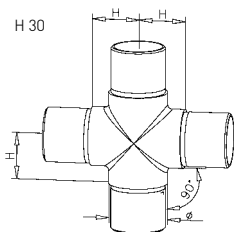

**11.0303.038.22**    Brass Effect

**Adjustable Flush Angle - Ø38.1mm (1.5")**

H 30

**Product Code**    **Finish**

**11.0302.038.20**    Zintec/PROTECTAN - S/S Effect

**11.0302.038.22**    Brass Effect

**Flush Elbow 90° + 1 outlet 90° - Ø38.1mm (1.5")**

**11.0300.038.22**    Brass Effect

**Flush Elbow 45° + 1 outlet 90° - Ø38.1mm (1.5")**

H 30

**Product Code**    **Finish**

**11.0315.038.20**    Zintec/PROTECTAN - S/S Effect

**11.0315.038.22**    Brass Effect

**Flush Tee - Ø38.1mm (1.5")**

H 30

**Product Code**    **Finish**

**11.0307.038.20**    Zintec/PROTECTAN - S/S Effect

**11.0307.038.22**    Brass Effect

**Flush Cross - Ø38.1mm (1.5")**

H 30

**Product Code**    **Finish**

**11.0309.038.20**    Zintec/PROTECTAN - S/S Effect

**11.0309.038.22**    Brass Effect

**Flush Tee with 1 outlet 90° - Ø38.1mm (1.5")**

H 30

**Product Code**    **Finish**

**11.0308.038.20**    Zintec/PROTECTAN - S/S Effect