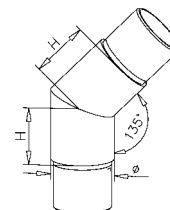

**11.0303.038.22**    Brass Effect

**Adjustable Flush Angle - Ø38.1mm (1.5")**

H 30

**Product Code**    **Finish**

**11.0302.038.20**    Zintec/PROTECTAN - S/S Effect

**11.0302.038.22**    Brass Effect

**Flush Elbow 90° + 1 outlet 90° - Ø38.1mm (1.5")**

H 30

**Product Code**    **Finish**

**11.0304.038.20**    Zintec/PROTECTAN - S/S Effect

**11.0304.038.22**    Brass Effect

**Flush Angle 45° - Ø38.1mm (1.5")**

H 30

**Product Code**    **Finish**

**11.0300.038.20**    Zintec/PROTECTAN - S/S Effect

**11.0300.038.22**    Brass Effect

**Flush Elbow 45° + 1 outlet 90° - Ø38.1mm (1.5")**

H 30

**Product Code**    **Finish**

**11.0315.038.20**    Zintec/PROTECTAN - S/S Effect

**11.0315.038.22**    Brass Effect

**Flush Tee - Ø38.1mm (1.5")**

H 30

**Product Code**    **Finish**

**11.0307.038.20**    Zintec/PROTECTAN - S/S Effect

**11.0307.038.22**    Brass Effect

**Flush Cross - Ø38.1mm (1.5")**

H 30

**Product Code**    **Finish**