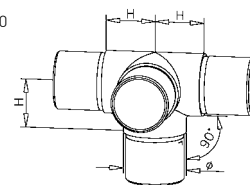

**11.0300.038.22**    Brass Effect

**Flush Elbow 45° + 1 outlet 90° - Ø38.1mm (1.5")**

H 30

**Product Code**    **Finish**

**11.0315.038.20**    Zintec/PROTECTAN - S/S Effect

**11.0315.038.22**    Brass Effect

**Flush Tee - Ø38.1mm (1.5")**

H 30

**Product Code**    **Finish**

**11.0307.038.20**    Zintec/PROTECTAN - S/S Effect

**11.0307.038.22**    Brass Effect

**Flush Cross - Ø38.1mm (1.5")**

H 30

**Product Code**    **Finish**

**11.0309.038.20**    Zintec/PROTECTAN - S/S Effect

**11.0309.038.22**    Brass Effect

**Flush Tee with 1 outlet 90° - Ø38.1mm (1.5")**

H 30

**Product Code**    **Finish**

**11.0308.038.20**    Zintec/PROTECTAN - S/S Effect