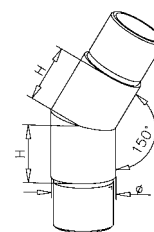

**Flush Curved Elbow 90° - Ø38.1mm (1.5")**

H 30

**Product Code**    **Finish**

**11.0301.038.20**    Zintec/PROTECTAN - S/S Effect

**11.0301.038.22**    Brass Effect

**Flush Angle 30° - Ø38.1mm (1.5")**

H 30

**Product Code**    **Finish**

**12.0311.038.12**    Satin stainless steel

**11.0311.038.22**    Brass Effect

**Flush Curved Elbow 90° - Ø38.1mm (1.5")**

H 30

**Product Code**    **Finish**

**11.0303.038.20**    Zintec/PROTECTAN - S/S Effect

**11.0303.038.22**    Brass Effect

**Adjustable Flush Angle - Ø38.1mm (1.5")**

H 30

**Product Code**    **Finish**

**11.0302.038.20**    Zintec/PROTECTAN - S/S Effect

**11.0302.038.22**    Brass Effect

**Flush Elbow 90° + 1 outlet 90° - Ø38.1mm (1.5")**

**11.0300.038.22**    Brass Effect

**Flush Elbow 45° + 1 outlet 90° - Ø38.1mm (1.5")**

H 30

**Product Code**    **Finish**

**11.0315.038.20**    Zintec/PROTECTAN - S/S Effect

**11.0315.038.22**    Brass Effect